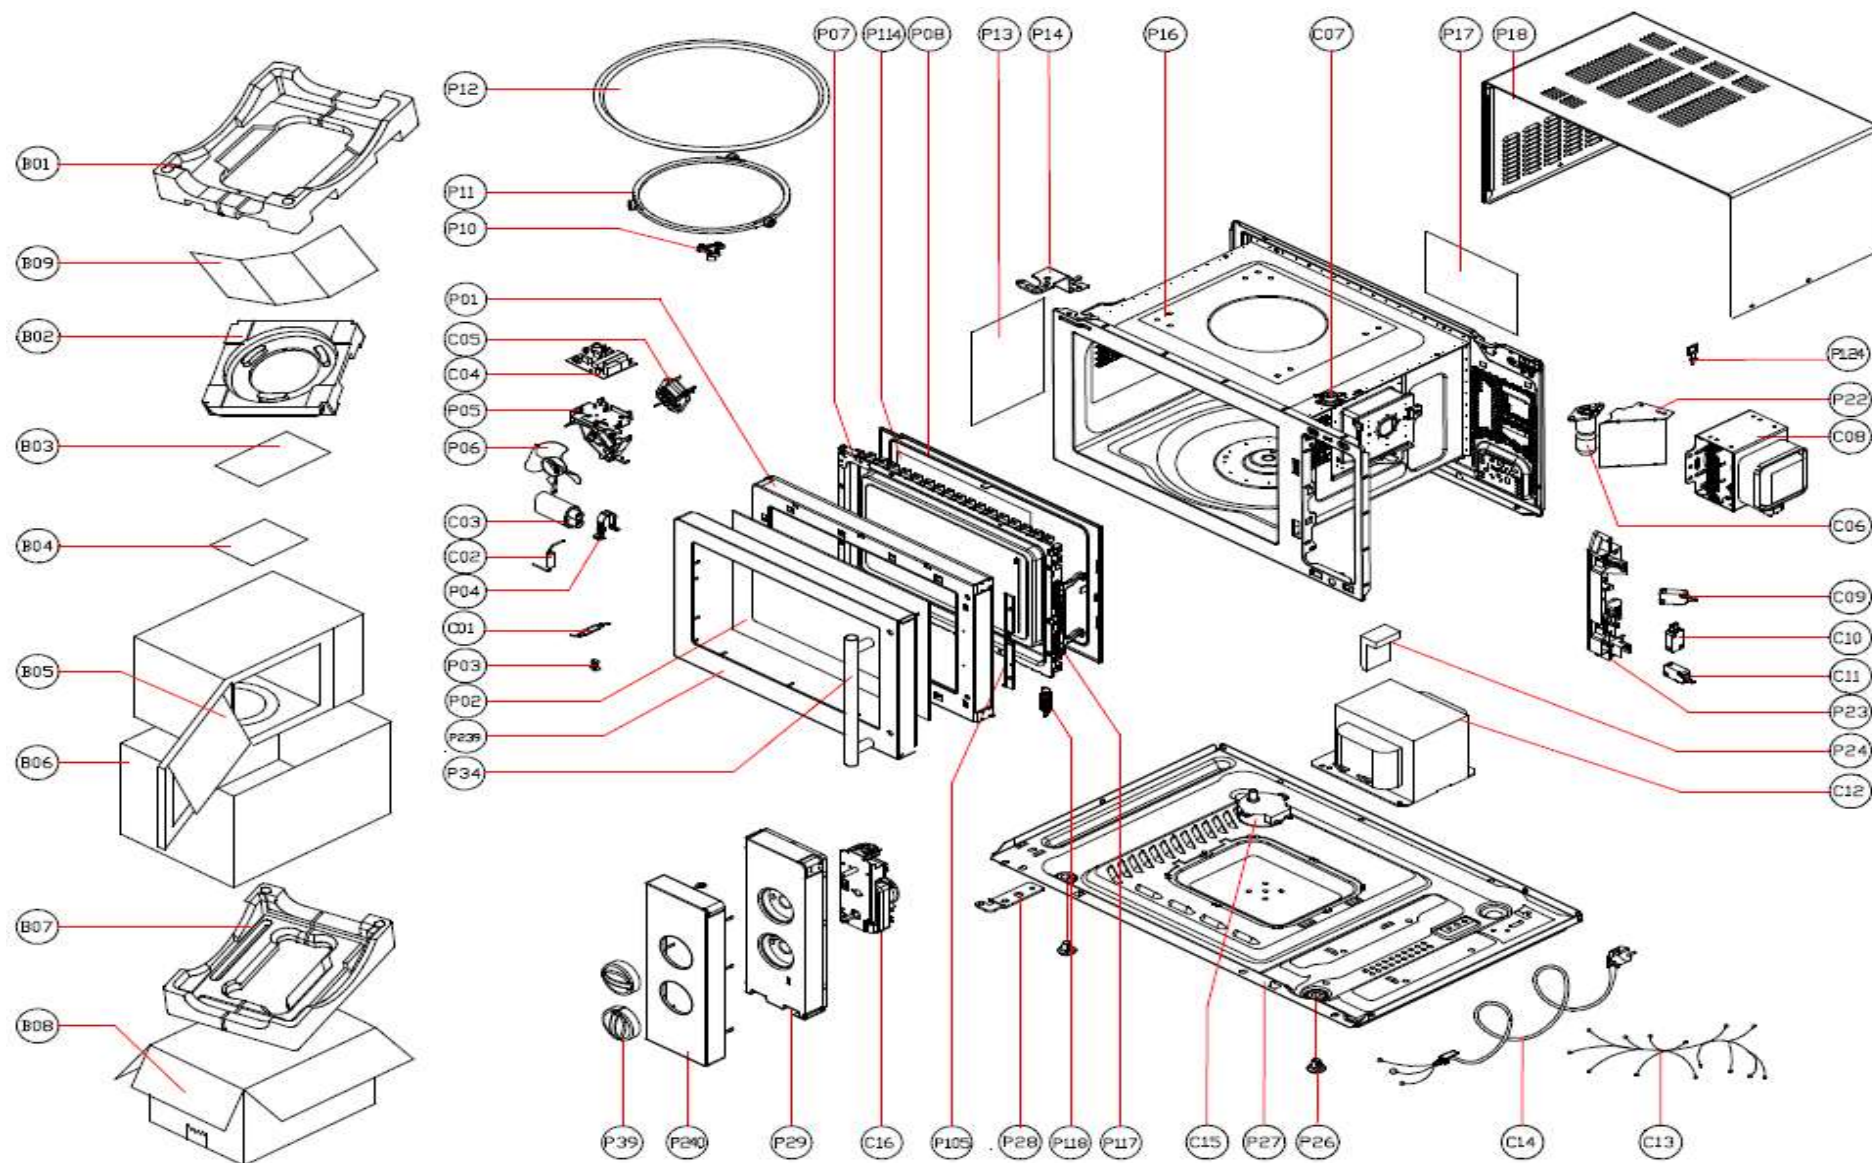

**ПЕЧЬ СВЧ HURAKAN HKN-WP900G (с 2020)**

**ПЕЧЬ СВЧ HURAKAN HKN-WP900G (с 2020)**

Поз	Наименование детали	Кол			
P01	door frame	1	C06	lamp	1
P02	door window board	1	C07	thermostat	1
P03	fuse socket	1	C08	magnetron	1
P04	capacitor holder	1	C09	microswitch	1
P05	fan bracket	1	C10	microswitch	1
P06	fan blade	1	C11	microswitch	1
P07	door plate	1	C12	H.V.transformer	1
P08	shielding board	1	C13	wiring harness	1
P10	connector	1	C14	power cord	1
P11	roller ring	1	C15	turntable motor	1
P12	glass turntable	1	C16	timer	1
P13	splash shield mica sheer	1	B01	upper foam cushion	1
P14	upper hinge	1	B04	manual	1
P16	cavity	1	B06	plastic bag	1
P17	rear nameplate	1	B08	carton	1
P18	outer enclosure	1			
P22	air duct bracket	1			
P23	switch mount	1			
P24	shock absorption rubber	1			
P26	foot	2			
P27	base plate	1			
P28	lower hinge	1			
P29	face board	1			
P34	handle	1			
P39	knob	1			
P105	layering	1			
P114	inlaid	1			
P117	door hook	1			
P118	door hook spring	1			
P124	clamp holder	2			
P239	door shell	1			
P240	board shell	1			
C01	H.V.fuse	1			
C02	h.v. diode	1			
C03	h.v. capacitor	1			
C04	noisefilter/fuse	1			
C05	fan motor	1			